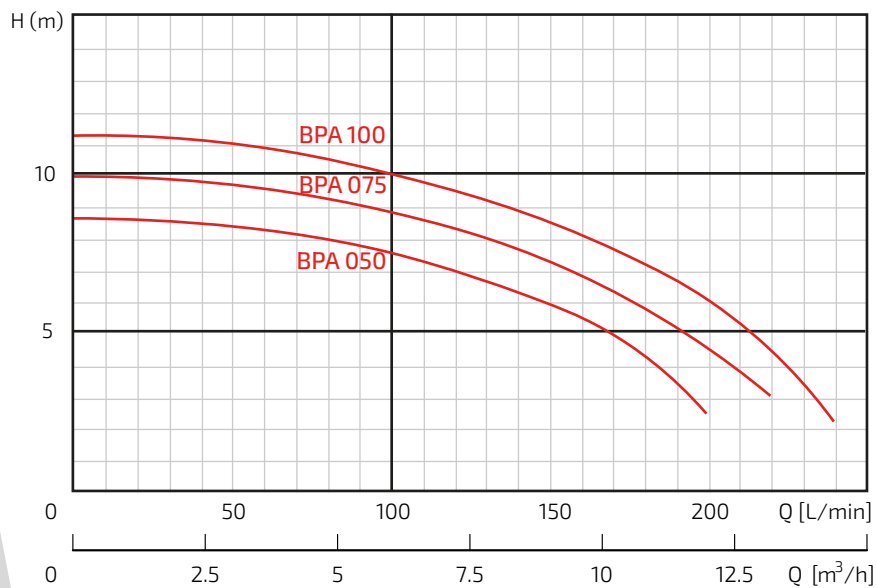

CARACTERÍSTICAS PRINCIPALES

MODELO		Potencia	Inom	Diámetro Impulsión	Diámetro Asp.	Caudal máximo	Altura máxima	Peso
		HP	Amps	mm	mm	Lts/min	m.c.a.	Kg
BPA 050	220V 50Hz	0,5	2,3	50	50	200	8,5	10,0
BPA 075	220V 50Hz	0,75	3,0	50	50	220	10,0	10,8
BPA 100	220V 50Hz	1	3,5	50	50	230	11,5	11,6

RENDIMIENTO HIDRÁULICO A 50Hz