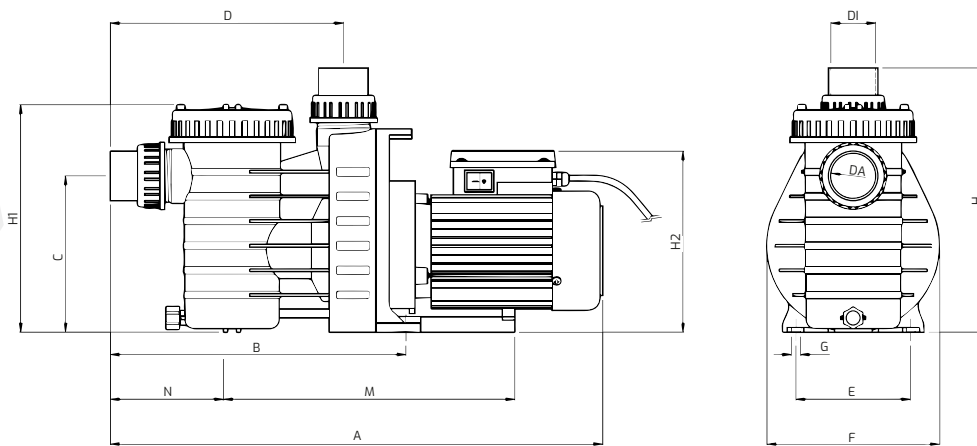

### CARACTERÍSTICAS PRINCIPALES

| MODELO  |           | Potencia | Inom | Diámetro Impulsión | Diámetro Asp. | Caudal máximo | Altura máxima | Peso |
|---------|-----------|----------|------|--------------------|---------------|---------------|---------------|------|
|         |           | HP       | Amps | mm                 | mm            | Lts/min       | m.c.a.        | Kg   |
| BPA 050 | 220V 50Hz | 0,5      | 2,3  | 50                 | 50            | 200           | 8,5           | 10,0 |
| BPA 075 | 220V 50Hz | 0,75     | 3,0  | 50                 | 50            | 220           | 10,0          | 10,8 |
| BPA 100 | 220V 50Hz | 1        | 3,5  | 50                 | 50            | 230           | 11,5          | 11,6 |

### RENDIMIENTO HIDRÁULICO A 50Hz

**MEDIDAS PRINCIPALES**

| MODELO  | MEDIDAS (mm) |     |     |     |     |       |    |     |     |     |     |     |
|---------|--------------|-----|-----|-----|-----|-------|----|-----|-----|-----|-----|-----|
|         | A            | B   | C   | D   | E   | F     | G  | H1  | H2  | H   | M   | N   |
| BPA 050 | 530          | 330 | 180 | 260 | 128 | 192.5 | 10 | 254 | 202 | 295 | 325 | 126 |
| BPA 075 | 550          | 330 | 180 | 260 | 128 | 192.5 | 10 | 254 | 202 | 295 | 325 | 126 |
| BPA 100 | 550          | 330 | 180 | 260 | 128 | 192.5 | 10 | 254 | 202 | 295 | 325 | 126 |